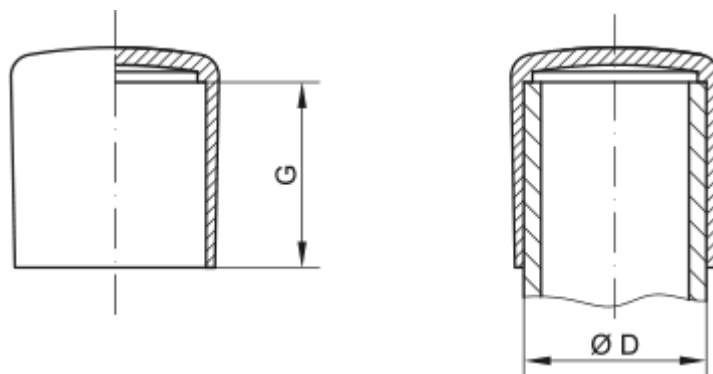

Varenummer: 59GPN280ER20

Beskrivelse: KLEE Endeprop for rundt rør GPN 280 - (Rør diameter 20)

## Mål

---

D = 20

G = 20.1